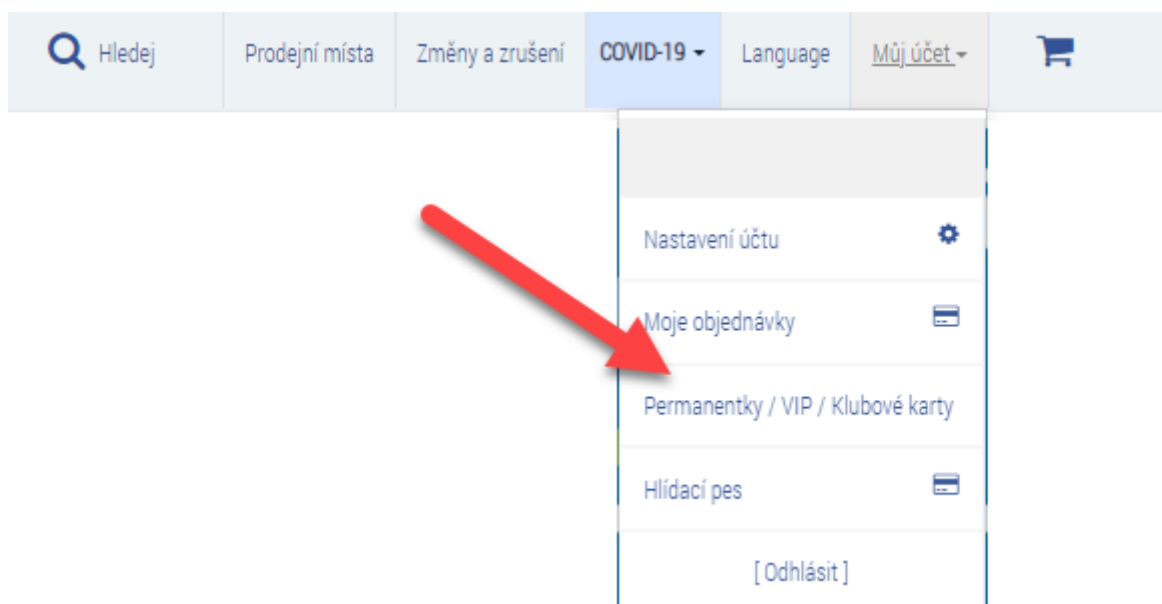

# Nákup vstupenek prostřednictvím předkupního práva pro permanentkáře

1) Přihlašte se na hlavní stránce webu a v menu „Můj účet“ zvolte „Permanentky / VIP / Klubové karty“.

1.1. Na [www.ticketportal.cz](http://www.ticketportal.cz) klikněte vpravo nahoře na „Přihlášení“

1.2. Vyplňte svůj mail, heslo, zaklikněte, že nejste robot a pokračujte stisknutím tlačítka „Přihlásit“

1.3 V v menu „Můj účet“ zvolte „Permanentky / VIP / Klubové karty“.

**2/** Pokud ještě nemáte permanentku přiřazenou ke kontu, tak klikněte na svůj klub, zadejte číslo permanentky, její ověřovací údaj a proveďte její přiřazení. V případě, že permanentku už přiřazenou máte, přeskočte prosím na další bod návodu.